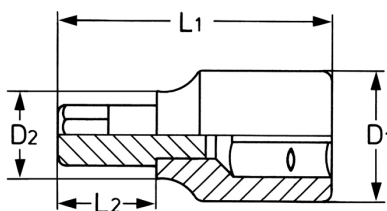

Llave de vaso para tornillos TORX® interiores, 1/2", T 50 - 140 mm

Douilles: Chrome-Vanadium, CPP = chromées, entièrement polies avec gorge de verrouillage pour bille
 Embouts: Acier Spécial, PH = phosphaté

Details	
Code-No.	00050365183
T	T 50
Torx mm	8,83
L1 mm	140
L2 mm	100
D1 mm	22,5
D2 mm	18,0

Details

Weight	120
Packaging unit	10
EAN	4024089099935
Embalaje	cartulina