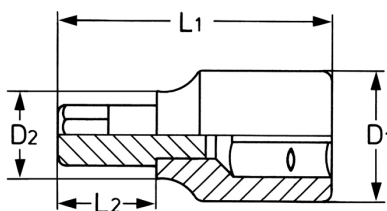

**Llave de vaso para tornillos TORX® interiores, 1/2", T 50 - 58 mm**

Douilles: Chrome-Vanadium, CPP = chromées, entièrement polies avec gorge de verrouillage pour bille  
 Embouts: Acier Spécial, PH = phosphaté

Details	
Code-No.	00050365083
T	T 50
Torx mm	8,83
L1 mm	58
L2 mm	18
D1 mm	22,5
D2 mm	18,0