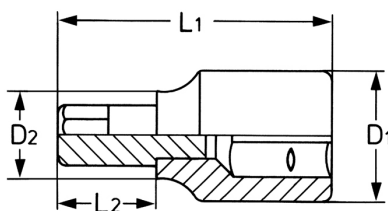

Llave de vaso para tornillos TORX® interiores, 1/2", T 50 - 58 mm

Douilles: Chrome-Vanadium, CPP = chromées, entièrement polies avec gorge de verrouillage pour bille
 Embouts: Acier Spécial, PH = phosphaté

Details	
Code-No.	00050365083
T	T 50
Torx mm	8,83
L1 mm	58
L2 mm	18
D1 mm	22,5
D2 mm	18,0

Details

Weight	80
Packaging unit	10
EAN	4024089004380
Embalaje	cartulina