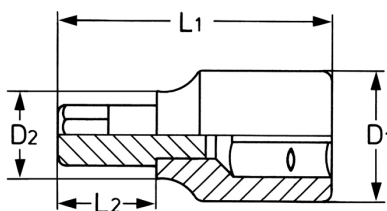

Llave de vaso para tornillos TORX® interiores, 1/2", T 45 - 120 mm

Douilles: Chrome-Vanadium, CPP = chromées, entièrement polies avec gorge de verrouillage pour bille
 Embouts: Acier Spécial, PH = phosphaté

Details	
Code-No.	00050364683
T	T 45
Torx mm	7,82
L1 mm	120
L2 mm	80
D1 mm	22,5
D2 mm	16,0

Details	
Weight	110
Packaging unit	10
EAN	4024089099928
Embalaje	cartulina