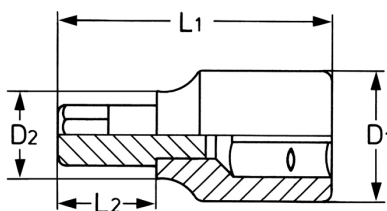

Llave de vaso para tornillos TORX® interiores, 1/2", T 45 - 55 mm

Douilles: Chrome-Vanadium, CPP = chromées, entièrement polies avec gorge de verrouillage pour bille
 Embouts: Acier Spécial, PH = phosphaté

Details	
Code-No.	00050364583
T	T 45
Torx mm	7,82
L1 mm	55
L2 mm	15
D1 mm	22,5
D2 mm	16,0

Details

Weight	72
Packaging unit	10
EAN	4024089004373
Embalaje	cartulina