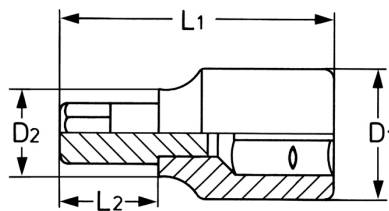

**Llave de vaso para tornillos TORX® interiores, 1/2", T 27 - 55 mm**

Douilles: Chrome-Vanadium, CPP = chromées, entièrement polies avec gorge de verrouillage pour bille  
 Embouts: Acier Spécial, PH = phosphaté

Details	
Code-No.	00050362783
T	T 27
Torx mm	4,99
L1 mm	55
L2 mm	15
D1 mm	22,5
D2 mm	16,0