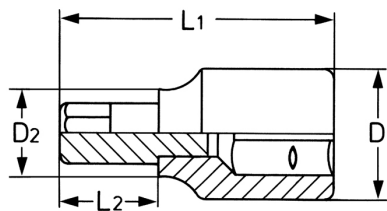

Llave de vaso para tornillos TORX® interiores, 1/2", T 20 - 55 mm

Douilles: Chrome-Vanadium, CPP = chromées, entièrement polies avec gorge de verrouillage pour bille
 Embouts: Acier Spécial, PH = phosphaté

Details	
Code-No.	00050362083
T	T 20
Torx mm	3,86
L1 mm	55
L2 mm	15
D1 mm	22,5
D2 mm	16,0

Details

Weight	65
Packaging unit	10
EAN	4024089004328
Embalaje	cartulina