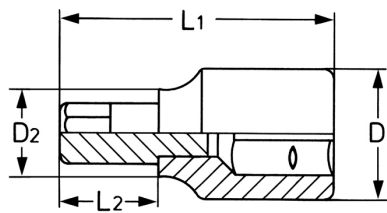

Llave de vaso para tornillos de perfil de cuña interior, 1/2" - M 6

Douilles: Chrome-Vanadium, CPP = chromées, entièrement polies avec gorge de verrouillage pour bille
 Embouts: Acier Spécial, PH = phosphaté

Details	
Code-No.	00050340283
Bristol	M 6
L1 mm	63
L2 mm	23
D1 mm	22,5
D2 mm	16,0
Weight	70

Details

Packaging unit	10
EAN	4024089004236
Embalaje	cartulina