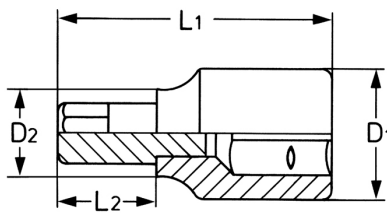

Llave de vaso para tornillos multipunto interiores, 1/2", M 14  
- 58 mm

Douilles: Chrome-Vanadium, CPP = chromées, entièrement polies avec gorge de verrouillage pour bille  
Embouts: Acier Spécial, PH = phosphaté

Details	
Code-No.	00050330983
M	M 14
L1 mm	58
L2 mm	18
D1 mm	22,5
D2 mm	25,0
Weight	115

**Details**

Packaging unit	10
EAN	4024089004199
Embalaje	cartulina