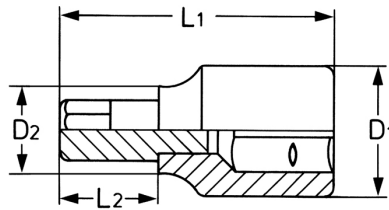

Llave de vaso para tornillos multipunto interiores, 1/2", M 5 - 52 mm

Douilles: Chrome-Vanadium, CPP = chromées, entièrement polies avec gorge de verrouillage pour bille
 Embouts: Acier Spécial, PH = phosphaté

Details	
Code-No.	00050330183
M	M 5
L1 mm	52
L2 mm	12
D1 mm	22,5
D2 mm	16,0
Weight	70

Details

Packaging unit	10
EAN	4024089004113
Embalaje	cartulina