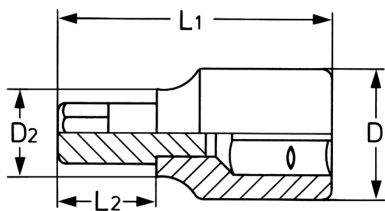

Llave de vaso para tornillos de hexágono interior, 1/2", 12 mm - 120 mm

Douilles: Chrome-Vanadium, CPP = chromées, entièrement polies avec gorge de verrouillage pour bille
 Embouts: Acier Spécial, PH = phosphaté

Details	
Code-No.	00050312583
6Kt inside mm	12
L1 mm	120
L2 mm	80
D1 mm	22,5
D2 mm	20
Weight	140

Details

Packaging unit	10
EAN	4024089396997
Embalaje	cartulina