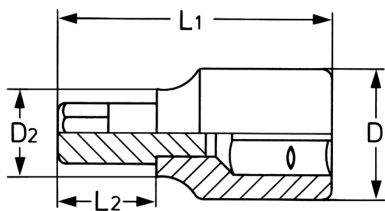

## Llave de vaso para tornillos de hexágono interior, 1/2", 10 mm - 120 mm

Douilles: Chrome-Vanadium, CPP = chromées, entièrement polies avec gorge de verrouillage pour bille  
 Embouts: Acier Spécial, PH = phosphaté

Details	
Code-No.	00050312483
6Kt inside mm	10
L1 mm	120
L2 mm	80
D1 mm	22,5
D2 mm	18,0
Weight	120