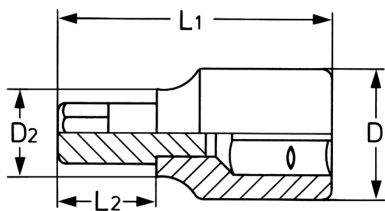

Llave de vaso para tornillos de hexágono interior, 1/2", 6 mm
- 120 mm

Douilles: Chrome-Vanadium, CPP = chromées, entièrement polies avec gorge de verrouillage pour bille
Embouts: Acier Spécial, PH = phosphaté

Details	
Code-No.	00050312283
6Kt inside mm	6
L1 mm	120
L2 mm	80
D1 mm	22,5
D2 mm	16,0
Weight	100

Details

Packaging unit	10
EAN	4024089396966
Embalaje	cartulina