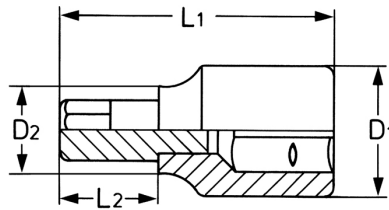

Llave de vaso para tornillos de hexágono interior, 1/2", 5 mm
- 120 mm

Douilles: Chrome-Vanadium, CPP = chromées, entièrement polies avec gorge de verrouillage pour bille
Embouts: Acier Spécial, PH = phosphaté

Details	
Code-No.	00050312183
6Kt inside mm	5
L1 mm	120
L2 mm	80
D1 mm	22,5
D2 mm	16,0
Weight	80

Details

Packaging unit	10
EAN	4024089396959
Embalaje	cartulina