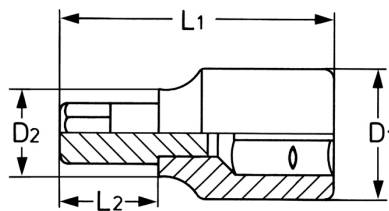

Llave de vaso para tornillos de hexágono interior, 1/2", 5 mm  
- 120 mm

Douilles: Chrome-Vanadium, CPP = chromées, entièrement polies avec gorge de verrouillage pour bille  
Embouts: Acier Spécial, PH = phosphaté

Details	
Code-No.	00050312183
6Kt inside mm	5
L1 mm	120
L2 mm	80
D1 mm	22,5
D2 mm	16,0
Weight	80

**Details**

Packaging unit	10
EAN	4024089396959
Embalaje	cartulina