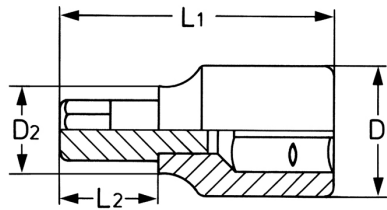

Llave de vaso para tornillos de hexágono interior, 1/2", 14 mm - 140 mm

Douilles: Chrome-Vanadium, CPP = chromées, entièrement polies avec gorge de verrouillage pour bille
 Embouts: Acier Spécial, PH = phosphaté

Details	
Code-No.	00050311983
6Kt inside mm	14
L1 mm	140
L2 mm	100
D1 mm	22,5
D2 mm	24,5
Weight	200

Details

Packaging unit	10
EAN	4024089099904
Embalaje	cartulina