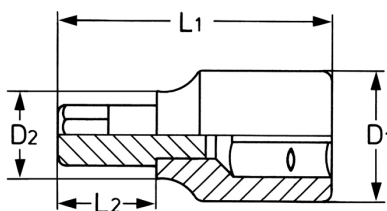

Llave de vaso para tornillos de hexágono interior, 1/2", 12 mm - 140 mm

Douilles: Chrome-Vanadium, CPP = chromées, entièrement polies avec gorge de verrouillage pour bille
 Embouts: Acier Spécial, PH = phosphaté

Details	
Code-No.	00050311883
6Kt inside mm	12
L1 mm	140
L2 mm	100
D1 mm	22,5
D2 mm	20,0
Weight	170

Details

Packaging unit	10
EAN	4024089099898
Embalaje	cartulina