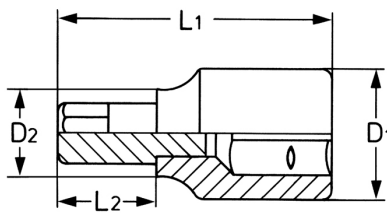

Llave de vaso para tornillos de hexágono interior, 1/2", 12 mm - 140 mm

Douilles: Chrome-Vanadium, CPP = chromées, entièrement polies avec gorge de verrouillage pour bille
 Embouts: Acier Spécial, PH = phosphaté

Details	
Code-No.	00050311883
6Kt inside mm	12
L1 mm	140
L2 mm	100
D1 mm	22,5
D2 mm	20,0
Weight	170

Details

Packaging unit	10
EAN	4024089099898
Embalaje	cartulina