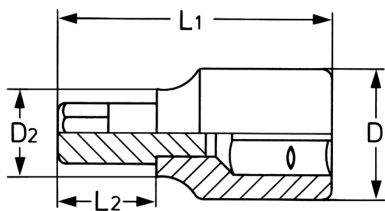

Llave de vaso para tornillos de hexágono interior, 1/2", 6 mm  
- 160 mm

Douilles: Chrome-Vanadium, CPP = chromées, entièrement polies avec gorge de verrouillage pour bille  
Embouts: Acier Spécial, PH = phosphaté

Details	
Code-No.	00050311683
6Kt inside mm	6
L1 mm	160
L2 mm	120
D1 mm	22,5
D2 mm	15,0
Weight	93