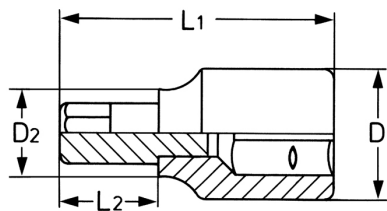

Llave de vaso para tornillos de hexágono interior, 1/2", 6 mm
- 137 mm

Douilles: Chrome-Vanadium, CPP = chromées, entièrement polies avec gorge de verrouillage pour bille
Embouts: Acier Spécial, PH = phosphaté

Details	
Code-No.	00050311583
6Kt inside mm	6
L1 mm	137
L2 mm	97
D1 mm	22,5
D2 mm	15,0
Weight	87

Details

Packaging unit	10
EAN	4024089003970
Embalaje	cartulina