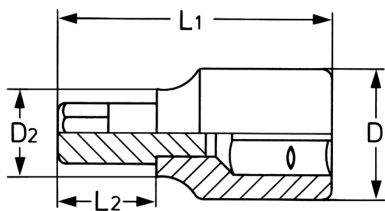

Llave de vaso para tornillos de hexágono interior, 1/2", 8 mm  
- 120 mm

Douilles: Chrome-Vanadium, CPP = chromées, entièrement polies avec gorge de verrouillage pour bille  
Embouts: Acier Spécial, PH = phosphaté

Details	
Code-No.	00050311283
6Kt inside mm	8
L1 mm	120
L2 mm	80
D1 mm	22,5
D2 mm	15,0
Weight	99