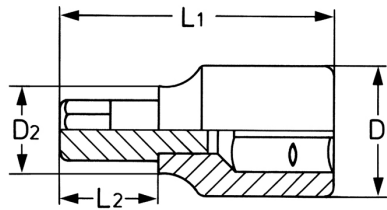

Llave de vaso para tornillos de hexágono interior, 1/2", 8 mm  
- 120 mm

Douilles: Chrome-Vanadium, CPP = chromées, entièrement polies avec gorge de verrouillage pour bille  
Embouts: Acier Spécial, PH = phosphaté

Details	
Code-No.	00050311283
6Kt inside mm	8
L1 mm	120
L2 mm	80
D1 mm	22,5
D2 mm	15,0
Weight	99