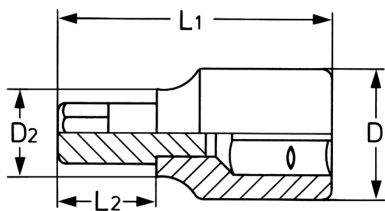

Llave de vaso para tornillos de hexágono interior, 1/2", 10 mm - 120 mm

Douilles: Chrome-Vanadium, CPP = chromées, entièrement polies avec gorge de verrouillage pour bille
 Embouts: Acier Spécial, PH = phosphaté

Details	
Code-No.	00050311183
6Kt inside mm	10
L1 mm	140
L2 mm	100
D1 mm	22,5
D2 mm	17,0
Weight	140

Details

Packaging unit	10
EAN	4024089003932
Embalaje	cartulina