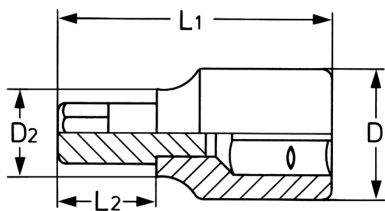

Llave de vaso para tornillos de hexágono interior, 1/2", 17 mm - 60 mm

Douilles: Chrome-Vanadium, CPP = chromées, entièrement polies avec gorge de verrouillage pour bille
 Embouts: Acier Spécial, PH = phosphaté

Details	
Code-No.	00050310883
6Kt inside mm	17
L1 mm	60
L2 mm	20
D1 mm	24,0
D2 mm	27,5
Weight	163

Details

Packaging unit	10
EAN	4024089003901
Embalaje	cartulina