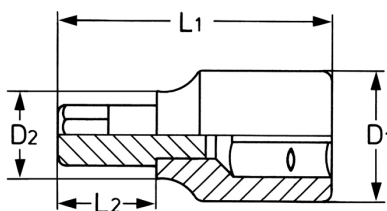

Llave de vaso para tornillos de hexágono interior, 1/2", 17 mm - 60 mm

Douilles: Chrome-Vanadium, CPP = chromées, entièrement polies avec gorge de verrouillage pour bille
 Embouts: Acier Spécial, PH = phosphaté

Details	
Code-No.	00050310883
6Kt inside mm	17
L1 mm	60
L2 mm	20
D1 mm	24,0
D2 mm	27,5
Weight	163

Details

Packaging unit	10
EAN	4024089003901
Embalaje	cartulina