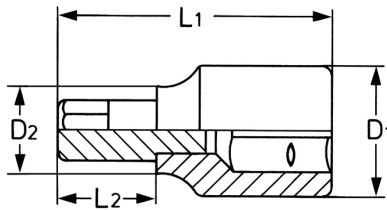

Llave de vaso para tornillos de hexágono interior, 1/2", 17 mm - 60 mm

Douilles: Chrome-Vanadium, CPP = chromées, entièrement polies avec gorge de verrouillage pour bille
 Embouts: Acier Spécial, PH = phosphaté

Details	
Code-No.	00050310883
6Kt inside mm	17
L1 mm	60
L2 mm	20
D1 mm	24,0
D2 mm	27,5
Weight	163

Details

Packaging unit	10
EAN	4024089003901
Embalaje	cartulina