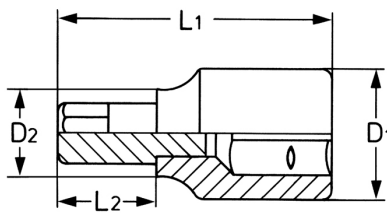

Llave de vaso para tornillos de hexágono interior, 1/2", 12 mm - 52 mm

Douilles: Chrome-Vanadium, CPP = chromées, entièrement polies avec gorge de verrouillage pour bille  
 Embouts: Acier Spécial, PH = phosphaté

Details	
Code-No.	00050310683
6Kt inside mm	12
L1 mm	52
L2 mm	12
D1 mm	22,5
D2 mm	20,0
Weight	90

**Details**

Packaging unit	10
EAN	4024089003888
Embalaje	cartulina