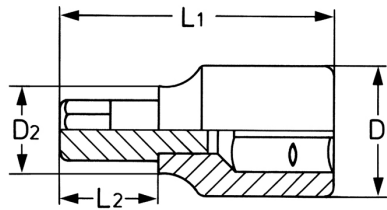

Llave de vaso para tornillos de hexágono interior, 1/2", 6 mm
- 52 mm

Douilles: Chrome-Vanadium, CPP = chromées, entièrement polies avec gorge de verrouillage pour bille
Embouts: Acier Spécial, PH = phosphaté

Details	
Code-No.	00050310383
6Kt inside mm	6
L1 mm	52
L2 mm	12
D1 mm	22,5
D2 mm	15,0
Weight	68

Details

Packaging unit	10
EAN	4024089003857
Embalaje	cartulina