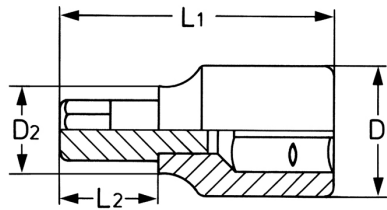

Llave de vaso para tornillos de hexágono interior, 1/2", 5 mm
- 52 mm

Douilles: Chrome-Vanadium, CPP = chromées, entièrement polies avec gorge de verrouillage pour bille
Embouts: Acier Spécial, PH = phosphaté

Details	
Code-No.	00050310283
6Kt inside mm	5
L1 mm	52
L2 mm	12
D1 mm	22,5
D2 mm	15,0
Weight	67

Details

Packaging unit	10
EAN	4024089003840
Embalaje	cartulina