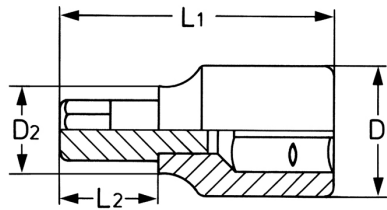

Llave de vaso para tornillos de hexágono interior, 1/2", 5 mm  
- 52 mm

Douilles: Chrome-Vanadium, CPP = chromées, entièrement polies avec gorge de verrouillage pour bille  
Embouts: Acier Spécial, PH = phosphaté

Details	
Code-No.	00050310283
6Kt inside mm	5
L1 mm	52
L2 mm	12
D1 mm	22,5
D2 mm	15,0
Weight	67

**Details**

Packaging unit	10
EAN	4024089003840
Embalaje	cartulina