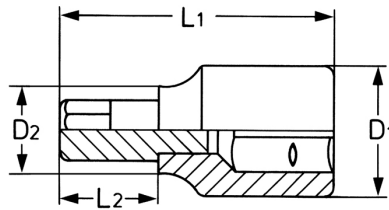

Llave de vaso para tornillos de hexágono interior, 1/2", 4 mm
52 mm

Douilles: Chrome-Vanadium, CPP = chromées, entièrement polies avec gorge de verrouillage pour bille
Embouts: Acier Spécial, PH = phosphaté

Details	
Code-No.	00050310183
6Kt inside mm	4
L1 mm	52
L2 mm	12
D1 mm	22,5
D2 mm	15,0
Weight	67

Details

Packaging unit	10
EAN	4024089003833
Embalaje	cartulina