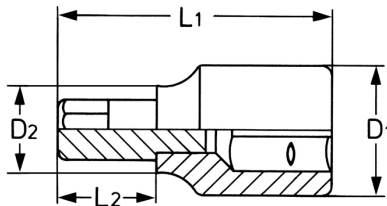

Llave de vaso para tornillos ranurados, 1/2", 8 x 1,2 mm

Douilles: Chrome-Vanadium, CPP = chromées, entièrement polies avec gorge de verrouillage pour bille
 Embouts: Acier Spécial, PH = phosphaté

Details	
Code-No.	00050300183
	8
	1,2
L1 mm	62
L2 mm	22
D1 mm	22,5
D2 mm	16,0
Weight	71

Details

Packaging unit

10

EAN

4024089003789

Embalaje

cartulina