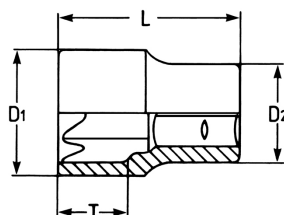

Llave de vaso, 1/2", E 18, para tornillos TORX® exteriores

Cromo Vanadio, CPP = cromado, cabeza pulida espejo con ranura de retención por bola, para tornillos TORX® exteriores

Details	
Code-No.	00050201883
E Torx	E 18
Torx mm	16,70
L mm	37
T mm	11,1
D1 mm	20,4
D2 mm	22,0
Weight	57

Details

Packaging unit	10
EAN	4024089003741
Embalaje	cartulina