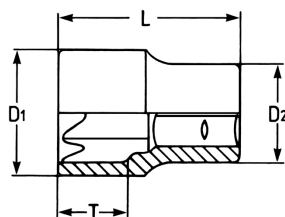

**Llave de vaso, 1/2", E 18, para tornillos TORX® exteriores**

Cromo Vanadio, CPP = cromado, cabeza pulida espejo con ranura de retención por bola, para tornillos TORX® exteriores

<b>Details</b>	
Code-No.	00050201883
E Torx	E 18
Torx mm	16,70
L mm	37
T mm	11,1
D1 mm	20,4
D2 mm	22,0
Weight	57

**Details**

Packaging unit	10
EAN	4024089003741
Embalaje	cartulina