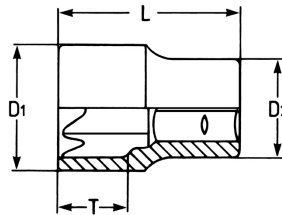

Llave de vaso, 1/2", E 14, para tornillos TORX® exteriores

Cromo Vanadio, CPP = cromado, cabeza pulida espejo con ranura de retención por bola, para tornillos TORX® exteriores

Details	
Code-No.	00050201483
E Torx	E 14
Torx mm	12,90
L mm	37
T mm	8,8
D1 mm	16,3
D2 mm	21,0
Weight	49

Details

Packaging unit	10
EAN	4024089003727
Embalaje	cartulina