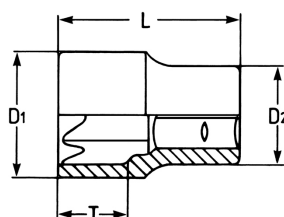

Llave de vaso, 1/2", E 14, para tornillos TORX® exteriores

Cromo Vanadio, CPP = cromado, cabeza pulida espejo con ranura de retención por bola, para tornillos TORX® exteriores

Details	
Code-No.	00050201483
E Torx	E 14
Torx mm	12,90
L mm	37
T mm	8,8
D1 mm	16,3
D2 mm	21,0
Weight	49

Details

Packaging unit	10
EAN	4024089003727
Embalaje	cartulina