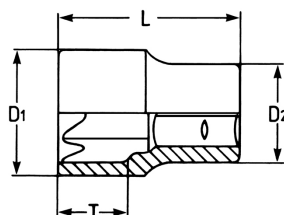

**Llave de vaso, 1/2", E 12, para tornillos TORX® exteriores**

Cromo Vanadio, CPP = cromado, cabeza pulida espejo con ranura de retención por bola, para tornillos TORX® exteriores

<b>Details</b>	
Code-No.	00050201283
E Torx	E 12
Torx mm	11,17
L mm	37
T mm	8,0
D1 mm	15,0
D2 mm	21,0
Weight	47

**Details**

Packaging unit	10
EAN	4024089003710
Embalaje	cartulina