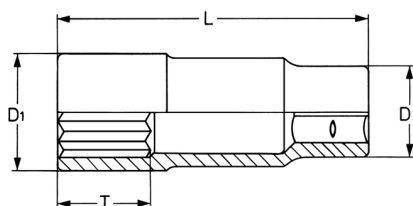

Llave de vaso, extra largo, 1/2", 32 mm

DIN 3124 / ISO 2725, Cromo Vanadio, CP = cromado, cabeza pulida espejo con ranura de retención por bola

Details	
Code-No.	00050193282
6Kt mm	32
L mm	80
T mm	32,0
D1 mm	43,0
D2 mm	29,0
Weight	290
Packaging unit	10
EAN	4024089003598

Details

Embalaje

cartulina