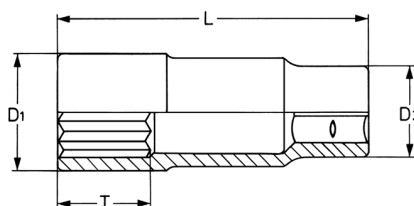

Llave de vaso, extra largo, 1/2", 32 mm

DIN 3124 / ISO 2725, Cromo Vanadio, CP = cromado, cabeza pulida espejo con ranura de retención por bola

Details	
Code-No.	00050193282
6Kt mm	32
L mm	80
T mm	32,0
D1 mm	43,0
D2 mm	29,0
Weight	290
Packaging unit	10
EAN	4024089003598

Details

Embalaje

cartulina