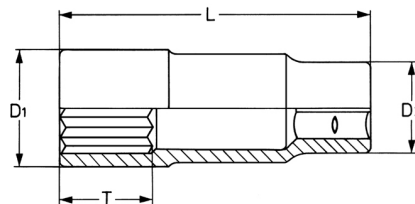

Llave de vaso, extra largo, 1/2", 30 mm

DIN 3124 / ISO 2725, Cromo Vanadio, CP = cromado, cabeza pulida espejo con ranura de retención por bola

Details	
Code-No.	00050193082
6Kt mm	30
L mm	80
T mm	32,0
D1 mm	40,0
D2 mm	27,0
Weight	265
Packaging unit	10
EAN	4024089003581

Details

Embalaje

cartulina