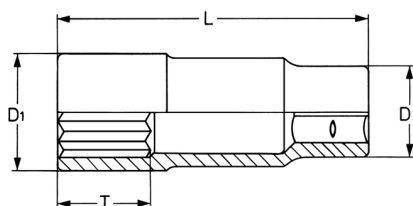

Llave de vaso, extra largo, 1/2", 27 mm

DIN 3124 / ISO 2725, Cromo Vanadio, CP = cromado, cabeza pulida espejo con ranura de retención por bola

Details	
Code-No.	00050192782
6Kt mm	27
L mm	80
T mm	27,0
D1 mm	36,8
D2 mm	26,3
Weight	240
Packaging unit	10
EAN	4024089003574

Details

Embalaje

cartulina