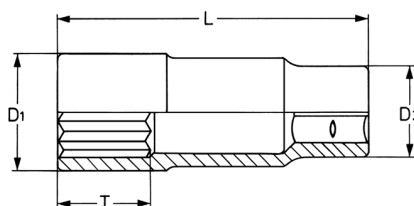

Llave de vaso, extra largo, 1/2", 24 mm

DIN 3124 / ISO 2725, Cromo Vanadio, CP = cromado, cabeza pulida espejo con ranura de retención por bola

Details	
Code-No.	00050192482
6Kt mm	24
L mm	80
T mm	24,0
D1 mm	32,9
D2 mm	24,3
Weight	200
Packaging unit	10
EAN	4024089003550

Details

Embalaje

cartulina