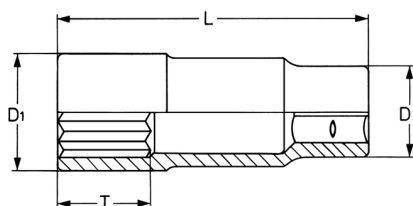

Llave de vaso, extra largo, 1/2", 21 mm

DIN 3124 / ISO 2725, Cromo Vanadio, CP = cromado, cabeza pulida espejo con ranura de retención por bola

Details	
Code-No.	00050192182
6Kt mm	21
L mm	80
T mm	18,0
D1 mm	29,1
D2 mm	23,5
Weight	165
Packaging unit	10
EAN	4024089003536

Details

Embalaje

cartulina