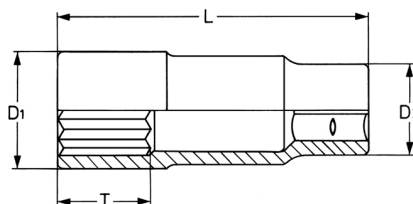

Llave de vaso, extra largo, 1/2", 21 mm

DIN 3124 / ISO 2725, Cromo Vanadio, CP = cromado, cabeza pulida espejo con ranura de retención por bola

Details	
Code-No.	00050192182
6Kt mm	21
L mm	80
T mm	18,0
D1 mm	29,1
D2 mm	23,5
Weight	165
Packaging unit	10
EAN	4024089003536

Details

Embalaje

cartulina