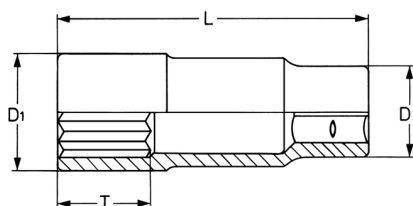

Llave de vaso, extra largo, 1/2", 18 mm

DIN 3124 / ISO 2725, Cromo Vanadio, CP = cromado, cabeza pulida espejo con ranura de retención por bola

Details	
Code-No.	00050191882
6Kt mm	18
L mm	80
T mm	24,5
D1 mm	24,5
D2 mm	23,5
Weight	120
Packaging unit	10
EAN	4024089003512

Details

Embalaje

cartulina