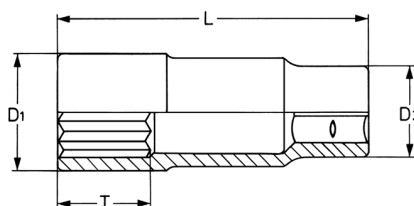

Llave de vaso, extra largo, 1/2", 16 mm

DIN 3124 / ISO 2725, Cromo Vanadio, CP = cromado, cabeza pulida espejo con ranura de retención por bola

Details	
Code-No.	00050191682
6Kt mm	16
L mm	80
T mm	16,0
D1 mm	22,8
D2 mm	23,5
Weight	160
Packaging unit	10
EAN	4024089003499

Details

Embalaje

cartulina