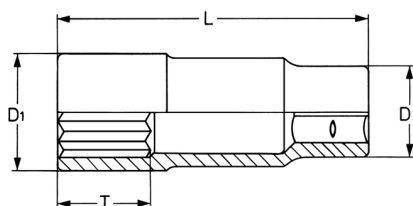

Llave de vaso, extra largo, 1/2", 16 mm

DIN 3124 / ISO 2725, Cromo Vanadio, CP = cromado, cabeza pulida espejo con ranura de retención por bola

Details	
Code-No.	00050191682
6Kt mm	16
L mm	80
T mm	16,0
D1 mm	22,8
D2 mm	23,5
Weight	160
Packaging unit	10
EAN	4024089003499

Details

Embalaje

cartulina