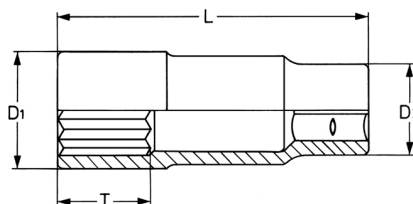

Llave de vaso, extra largo, 1/2", 16 mm

DIN 3124 / ISO 2725, Cromo Vanadio, CP = cromado, cabeza pulida espejo con ranura de retención por bola

Details	
Code-No.	00050191682
6Kt mm	16
L mm	80
T mm	16,0
D1 mm	22,8
D2 mm	23,5
Weight	160
Packaging unit	10
EAN	4024089003499

## Details

Embalaje

cartulina