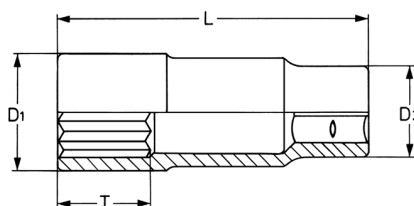

Llave de vaso, extra largo, 1/2", 15 mm

DIN 3124 / ISO 2725, Cromo Vanadio, CP = cromado, cabeza pulida espejo con ranura de retención por bola

Details	
Code-No.	00050191582
6Kt mm	15
L mm	80
T mm	16,0
D1 mm	21,5
D2 mm	23,0
Weight	150
Packaging unit	10
EAN	4024089003482

## Details

Embalaje

cartulina