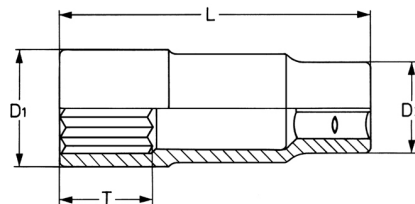

Llave de vaso, extra largo, 1/2", 14 mm

DIN 3124 / ISO 2725, Cromo Vanadio, CP = cromado, cabeza pulida espejo con ranura de retención por bola

Details	
Code-No.	00050191482
6Kt mm	14
L mm	80
T mm	15,0
D1 mm	20,2
D2 mm	23,0
Weight	130
Packaging unit	10
EAN	4024089003475

Details

Embalaje

cartulina