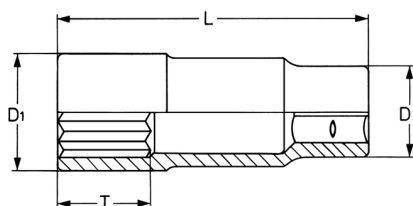

Llave de vaso, extra largo, 1/2", 13 mm

DIN 3124 / ISO 2725, Cromo Vanadio, CP = cromado, cabeza pulida espejo con ranura de retención por bola

Details	
Code-No.	00050191382
6Kt mm	13
L mm	80
T mm	12,0
D1 mm	18,9
D2 mm	23,0
Weight	125
Packaging unit	10
EAN	4024089003468

Details

Embalaje

cartulina