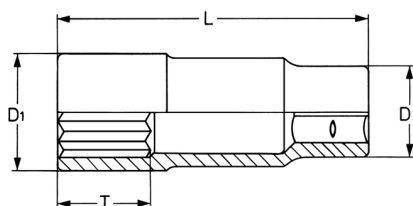

Llave de vaso, extra largo, 1/2", 10 mm

DIN 3124 / ISO 2725, Cromo Vanadio, CP = cromado, cabeza pulida espejo con ranura de retención por bola

Details	
Code-No.	00050191082
6Kt mm	10
L mm	80
T mm	13,0
D1 mm	15,2
D2 mm	23,0
Weight	105
Packaging unit	10
EAN	4024089099874

## Details

Embalaje

cartulina