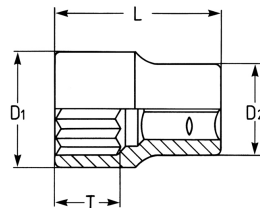

Llave de vaso, 1/2", 32 mm

DIN 3124 / ISO 2725, Cromo Vanadio, CPP = cromado, cabeza pulida espejo con ranura de retención por bola

Details	
Code-No.	00050003283
6Kt mm	32
L mm	43
T mm	18,0
D1 mm	42,4
D2 mm	29,0
Weight	175
Packaging unit	10