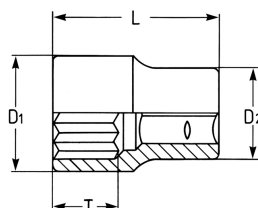

Llave de vaso, 1/2", 30 mm

DIN 3124 / ISO 2725, Cromo Vanadio, CPP = cromado, cabeza pulida espejo con ranura de retención por bola

Details	
Code-No.	00050003083
6Kt mm	30
L mm	43
T mm	18,0
D1 mm	40,2
D2 mm	29,0
Weight	165
Packaging unit	10