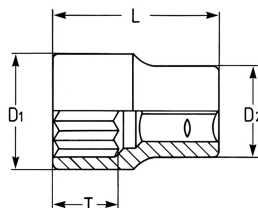

Llave de vaso, 1/2", 25 mm

DIN 3124 / ISO 2725, Cromo Vanadio, CPP = cromado, cabeza pulida espejo con ranura de retención por bola

Details	
Code-No.	00050002583
6Kt mm	25
L mm	43
T mm	18,0
D1 mm	33,8
D2 mm	28,0
Weight	130
Packaging unit	10