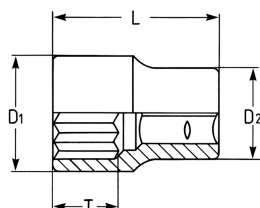

Llave de vaso, 1/2", 24 mm

DIN 3124 / ISO 2725, Cromo Vanadio, CPP = cromado, cabeza pulida espejo con ranura de retención por bola

| Details | |
|----------------|-------------|
| Code-No. | 00050002483 |
| 6Kt mm | 24 |
| L mm | 43 |
| T mm | 18,0 |
| D1 mm | 32,8 |
| D2 mm | 26,0 |
| Weight | 110 |
| Packaging unit | 10 |