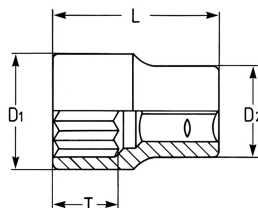

## Llave de vaso, 1/2", 22 mm

DIN 3124 / ISO 2725, Cromo Vanadio, CPP = cromado, cabeza pulida espejo con ranura de retención por bola

Details	
Code-No.	00050002283
6Kt mm	22
L mm	40
T mm	16,0
D1 mm	30,3
D2 mm	24,0
Weight	86
Packaging unit	10