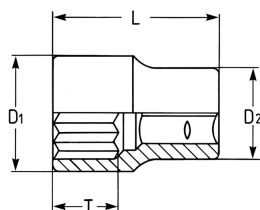

Llave de vaso, 1/2", 19 mm

DIN 3124 / ISO 2725, Cromo Vanadio, CPP = cromado, cabeza pulida espejo con ranura de retención por bola

Details	
Code-No.	00050001983
6Kt mm	19
L mm	40
T mm	15,0
D1 mm	26,5
D2 mm	23,0
Weight	74
Packaging unit	10