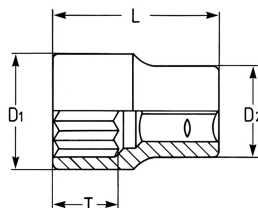

Llave de vaso, 1/2", 18 mm

DIN 3124 / ISO 2725, Cromo Vanadio, CPP = cromado, cabeza pulida espejo con ranura de retención por bola

Details	
Code-No.	00050001883
6Kt mm	18
L mm	40
T mm	15,0
D1 mm	25,0
D2 mm	23,0
Weight	74
Packaging unit	10