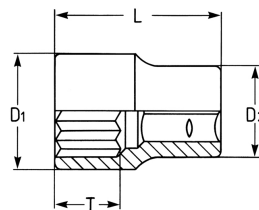

## Llave de vaso, 1/2", 17 mm

DIN 3124 / ISO 2725, Cromo Vanadio, CPP = cromado, cabeza pulida espejo con ranura de retención por bola

Details	
Code-No.	00050001783
6Kt mm	17
L mm	40
T mm	15,0
D1 mm	24,0
D2 mm	23,0
Weight	68
Packaging unit	10