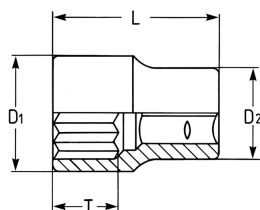

Llave de vaso, 1/2", 15 mm

DIN 3124 / ISO 2725, Cromo Vanadio, CPP = cromado, cabeza pulida espejo con ranura de retención por bola

Details	
Code-No.	00050001583
6Kt mm	15
L mm	40
T mm	15,0
D1 mm	21,5
D2 mm	23,0
Weight	66
Packaging unit	10