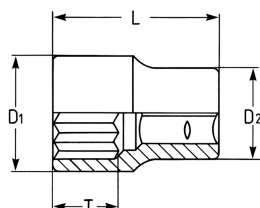

Llave de vaso, 1/2", 10 mm

DIN 3124 / ISO 2725, Cromo Vanadio, CPP = cromado, cabeza pulida espejo con ranura de retención por bola

Details	
Code-No.	00050001083
6Kt mm	10
L mm	40
T mm	13,5
D1 mm	14,6
D2 mm	22,5
Weight	53
Packaging unit	10