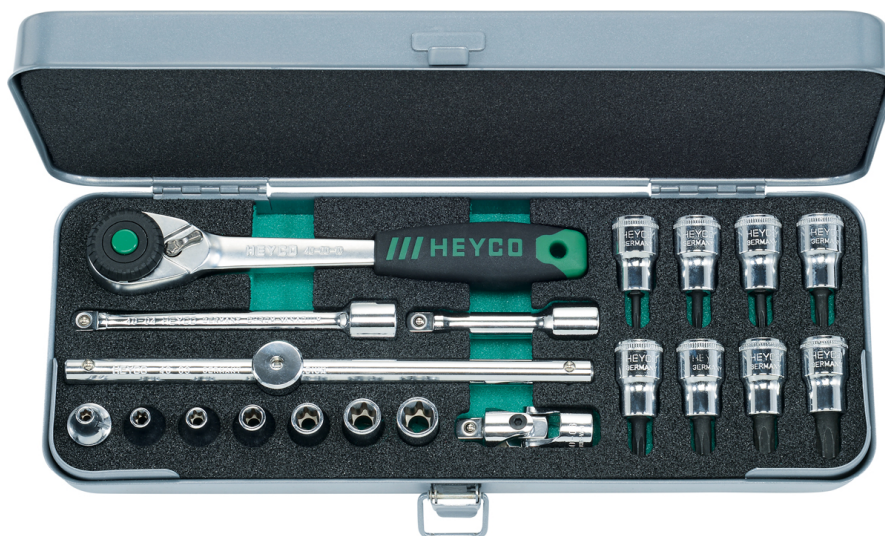

Juego de Llaves de vaso, 3/8", 20 pzs.

para tornillos TORX®, Cromo Vanadio, cromado, enteramente pulido espejo, Caja metálica 318x119x49 mm

Details	
Code-No.	00047001083
Art. No.	47-0010
pcs.	20
Weight	2215
Packaging unit	1
EAN	4024089329650
Embalaje	caja metálica

Contenido

Code-No.	Nombre	Cantidad
00040010083	Carraca reversible, 3/8", 72 dientes	1
00040030083	Mango corredizo, 3/8"	1
00040040083	Alargadera, 3/8"	1
00040041083	Alargadera, 3/8"	1
00040060083	Articulación universal, 3/8"	1
00040200583	Llaves de vaso, 3/8", E 5	1

Code-No.	Nombre	Cantidad
00040200683	Llaves de vaso, 3/8", E 6	1
00040200783	Llaves de vaso, 3/8", E 7	1
00040200883	Llaves de vaso, 3/8", E 8	1
00040201083	Llaves de vaso, 3/8", E 10	1
00040201283	Llaves de vaso, 3/8", E 12	1
00040201483	Llaves de vaso, 3/8", E 14	1
00040361583	Llaves de vaso para tornillos TORX [®] interiores, 3/8", T 15	1
00040362083	Llaves de vaso para tornillos TORX [®] interiores, 3/8", T 20	1
00040362583	Llaves de vaso para tornillos TORX [®] interiores, 3/8", T 25	1
00040362783	Llaves de vaso para tornillos TORX [®] interiores, 3/8", T 27	1
00040363083	Llaves de vaso para tornillos TORX [®] interiores, 3/8", T 30	1
00040364083	Llaves de vaso para tornillos TORX [®] interiores, 3/8", T 40	1
00040364583	Llaves de vaso para tornillos TORX [®] interiores, 3/8", T 45	1
00040365083	Llaves de vaso para tornillos TORX [®] interiores, 3/8", T 50	1