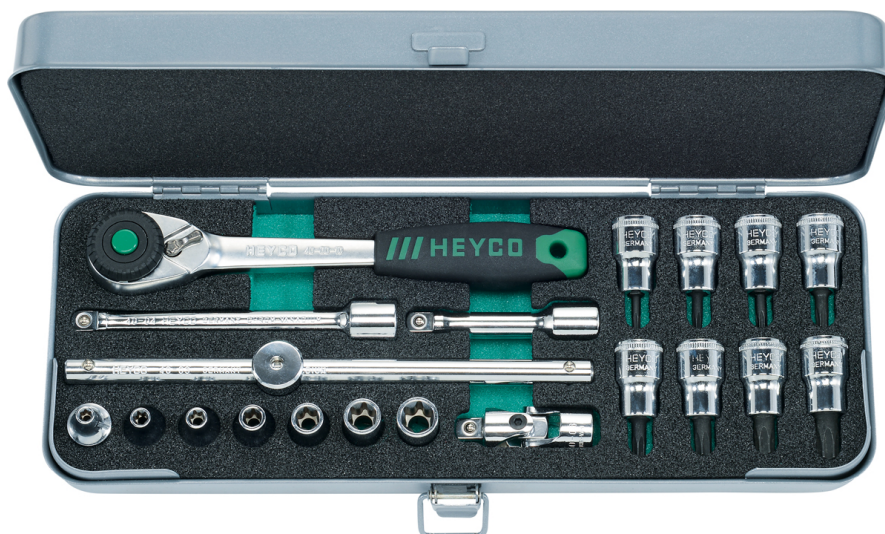

Juego de Llaves de vaso, 3/8", 20 pzs.

para tornillos TORX®, Cromo Vanadio, cromado, enteramente pulido espejo, Caja metálica 318x119x49 mm

| Details | |
|----------------|---------------|
| Code-No. | 00047001083 |
| Art. No. | 47-0010 |
| pcs. | 20 |
| Weight | 2215 |
| Packaging unit | 1 |
| EAN | 4024089329650 |
| Embalaje | caja metálica |

Contenido

| Code-No. | Nombre | Cantidad |
|-------------|--------------------------------------|----------|
| 00040010083 | Carraca reversible, 3/8", 72 dientes | 1 |
| 00040030083 | Mango corredizo, 3/8" | 1 |
| 00040040083 | Alargadera, 3/8" | 1 |
| 00040041083 | Alargadera, 3/8" | 1 |
| 00040060083 | Articulación universal, 3/8" | 1 |
| 00040200583 | Llaves de vaso, 3/8", E 5 | 1 |

| Code-No. | Nombre | Cantidad |
|-----------------|--|-----------------|
| 00040200683 | Llaves de vaso, 3/8", E 6 | 1 |
| 00040200783 | Llaves de vaso, 3/8", E 7 | 1 |
| 00040200883 | Llaves de vaso, 3/8", E 8 | 1 |
| 00040201083 | Llaves de vaso, 3/8", E 10 | 1 |
| 00040201283 | Llaves de vaso, 3/8", E 12 | 1 |
| 00040201483 | Llaves de vaso, 3/8", E 14 | 1 |
| 00040361583 | Llaves de vaso para tornillos TORX [®] interiores, 3/8", T 15 | 1 |
| 00040362083 | Llaves de vaso para tornillos TORX [®] interiores, 3/8", T 20 | 1 |
| 00040362583 | Llaves de vaso para tornillos TORX [®] interiores, 3/8", T 25 | 1 |
| 00040362783 | Llaves de vaso para tornillos TORX [®] interiores, 3/8", T 27 | 1 |
| 00040363083 | Llaves de vaso para tornillos TORX [®] interiores, 3/8", T 30 | 1 |
| 00040364083 | Llaves de vaso para tornillos TORX [®] interiores, 3/8", T 40 | 1 |
| 00040364583 | Llaves de vaso para tornillos TORX [®] interiores, 3/8", T 45 | 1 |
| 00040365083 | Llaves de vaso para tornillos TORX [®] interiores, 3/8", T 50 | 1 |