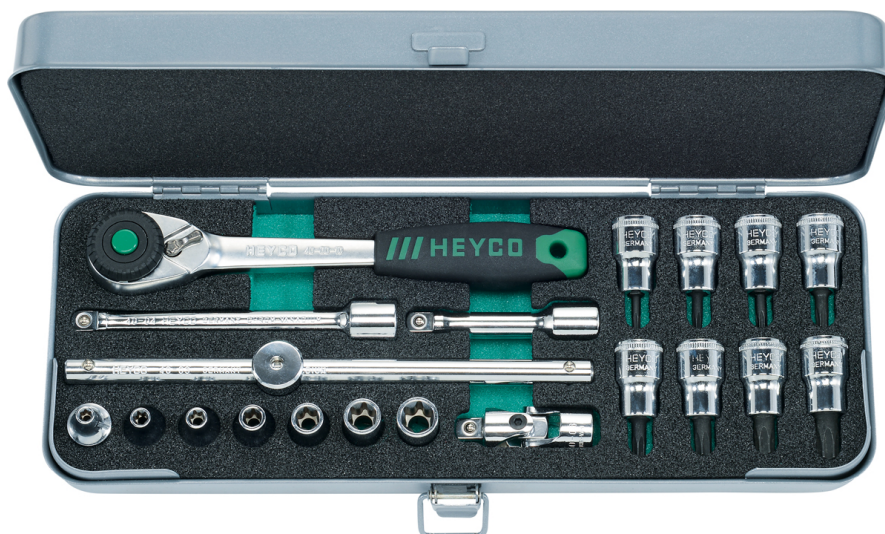

Juego de Llaves de vaso, 3/8", 20 pzs.

para tornillos TORX®, Cromo Vanadio, cromado, enteramente pulido espejo, Caja metálica 318x119x49 mm

Details	
Code-No.	00047001083
Art. No.	47-0010
pcs.	20
Weight	2215
Packaging unit	1
EAN	4024089329650
Embalaje	caja metálica

Contenido

Code-No.	Nombre	Cantidad
00040010083	Carraca reversible, 3/8", 72 dientes	1
00040030083	Mango corredizo, 3/8"	1
00040040083	Alargadera, 3/8"	1
00040041083	Alargadera, 3/8"	1
00040060083	Articulación universal, 3/8"	1
00040200583	Llaves de vaso, 3/8", E 5	1

Code-No.	Nombre	Cantidad
00040200683	Llaves de vaso, 3/8", E 6	1
00040200783	Llaves de vaso, 3/8", E 7	1
00040200883	Llaves de vaso, 3/8", E 8	1
00040201083	Llaves de vaso, 3/8", E 10	1
00040201283	Llaves de vaso, 3/8", E 12	1
00040201483	Llaves de vaso, 3/8", E 14	1
00040361583	Llaves de vaso para tornillos TORX [®] interiores, 3/8", T 15	1
00040362083	Llaves de vaso para tornillos TORX [®] interiores, 3/8", T 20	1
00040362583	Llaves de vaso para tornillos TORX [®] interiores, 3/8", T 25	1
00040362783	Llaves de vaso para tornillos TORX [®] interiores, 3/8", T 27	1
00040363083	Llaves de vaso para tornillos TORX [®] interiores, 3/8", T 30	1
00040364083	Llaves de vaso para tornillos TORX [®] interiores, 3/8", T 40	1
00040364583	Llaves de vaso para tornillos TORX [®] interiores, 3/8", T 45	1
00040365083	Llaves de vaso para tornillos TORX [®] interiores, 3/8", T 50	1